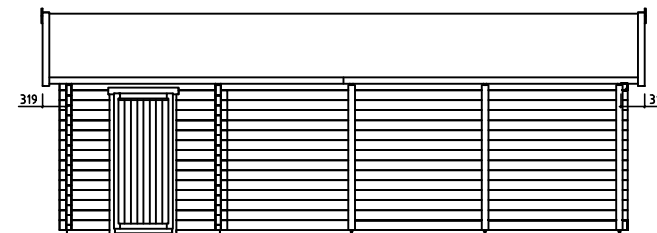

Fasad sydväst

Fasad nordväst

Fasad nordöst

Fasad sydöst

Grovstanäs 4:135
 Plan,Fasad,Sektion
 Carport 30 m²
 Janne Blomqvist