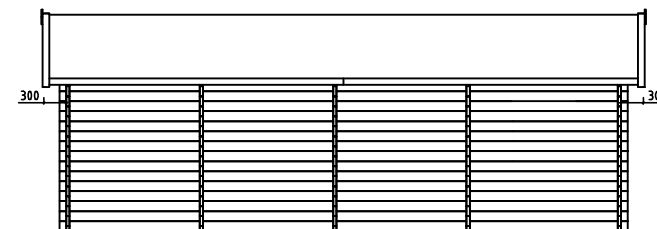

Fasad sydväst

Fasad nordväst

Fasad nordöst

Fasad sydöst

Grovstanäs 4:135
 Plan,Fasad,Sektion
 Carport 30 m²
 Janne Blomqvist