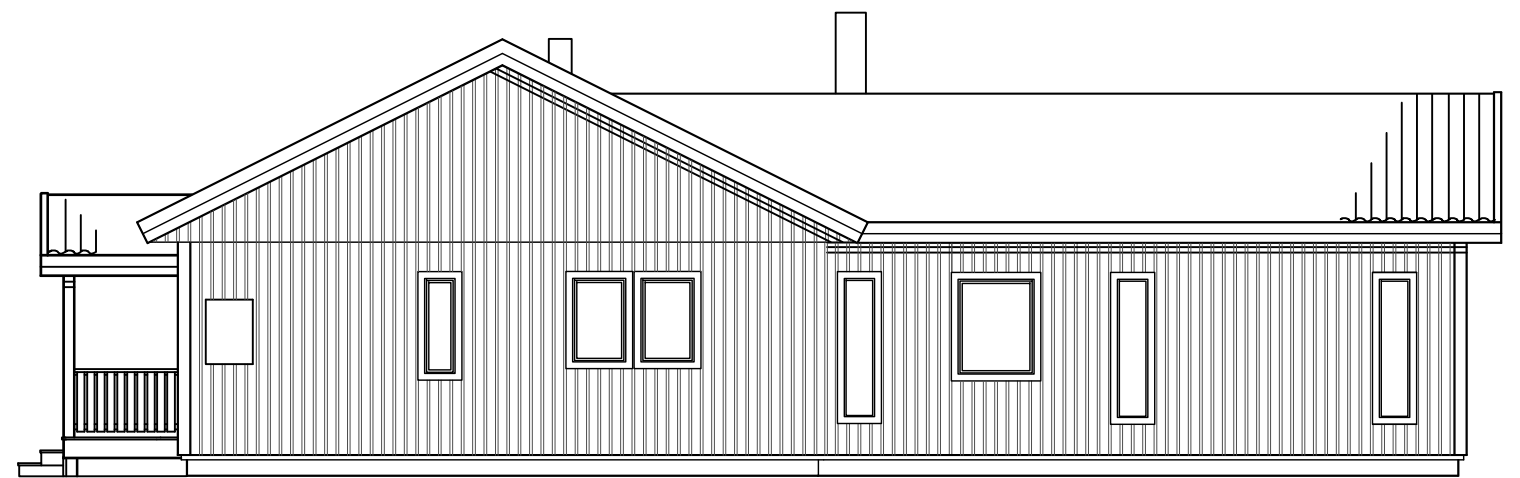

SYDVÄST

SYDOST

FASAD MOT NORDOST

NORDVÄST

NYBYGGNAD Å HÄRSBY 2:59
 INOM NORRTÄLJE
 ÄGARE: IMAN TAHVILI
 REZVAN ORANGPOOR
 RÖ

BOSTAD FÖR 4 PERSONER, 150.5 m²
 FÖNSTERAREA: 20.4 m²
 BYGGNADSAREA: 178.0 m²

HUVUDKONTOR:
 STÄLLVERKSVÄGEN, 942 81 ÄLVSBYN
 TEL. 0929-162 00

REVIDERINGEN AVSER		DATUM	SIGN
TOVE			
SL 150 R 27			
RIT. WILLIAM A	SKALA 1:100	RITN. NR	
ÄLVSBYN 2020-06-10 William Andersson		45692	
		ÅBYCAD	