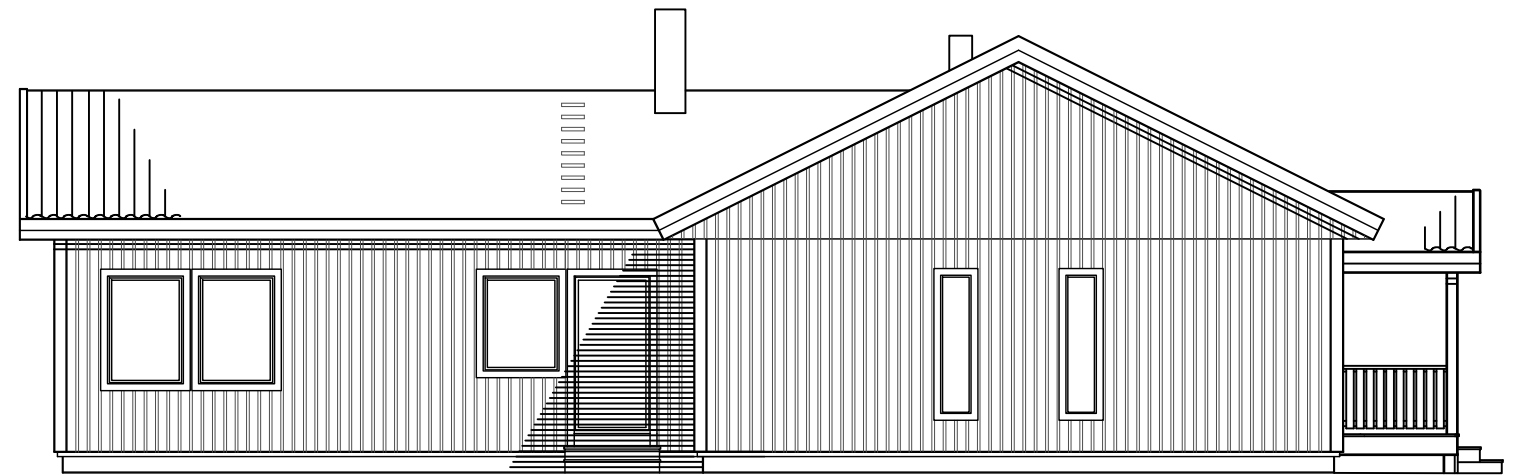

SYDVÄST

SYDOST

FASAD MOT NORDOST

NORDVÄST

NYBYGGNAD Å HÄRSBY 2:59
 INOM NORRTÄLJE
 ÄGARE: IMAN TAHVILI
 REZVAN ORANGPOOR
 RÖ

BOSTAD FÖR 4 PERSONER, 150.5 m²
 FÖNSTERAREA: 20.4 m²
 BYGGNADSAREA: 178.0 m²

HUVUDKONTOR:
 STÄLLVERKSVÄGEN, 942 81 ÄLVSBYN
 TEL. 0929-162 00

REVIDERINGEN AVSER		DATUM	SIGN
TOVE			
SL 150 R 27			
RIT. WILLIAM A	SKALA 1:100	RITN. NR	
ÄLVSBYN 2020-06-10 William Andersson		45692	
		ÅBYCAD	