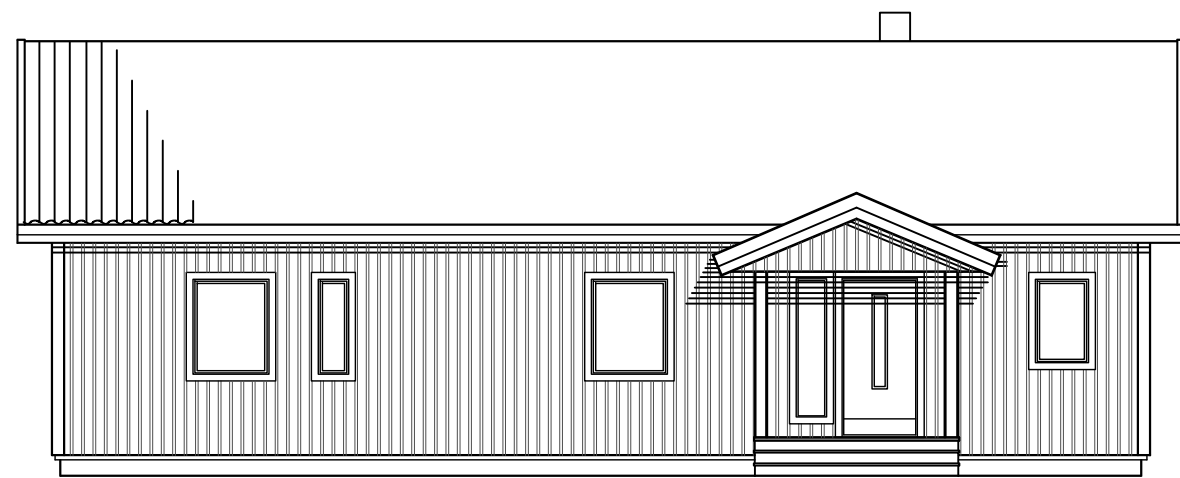

SYDVÄST

SYDOST

FASAD MOT NORDOST

NORDVÄST

NYBYGGNAD Å HÄRSBY 2:59
 INOM NORRTÄLJE
 ÄGARE: IMAN TAHVILI
 REZVAN ORANGPOOR
 RÖ

BOSTAD FÖR 4 PERSONER, 150.5 m²
 FÖNSTERAREA: 20.4 m²
 BYGGNADSAREA: 178.0 m²

HUVUDKONTOR:
 STÄLLVERKSVÄGEN, 942 81 ÄLVSBYN
 TEL. 0929-162 00

REVIDERINGEN AVSER		DATUM	SIGN
TOVE			
SL 150 R 27			
RIT. WILLIAM A	SKALA 1:100	RITN. NR	
ÄLVSBYN 2020-06-10 William Andersson		45692	
		ÅBYCAD	