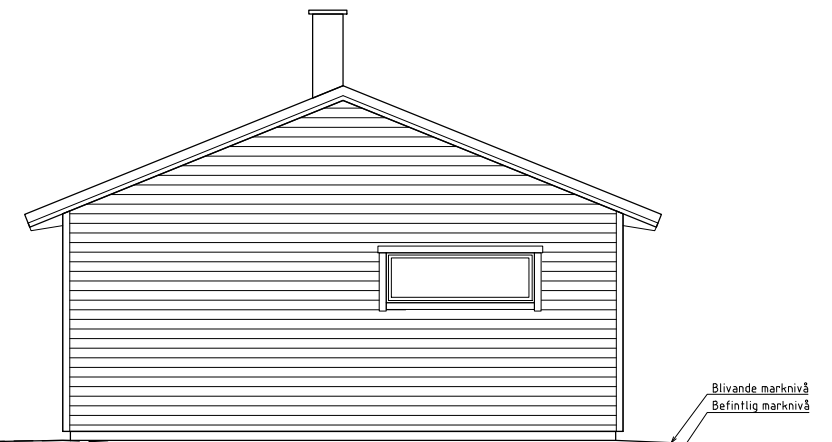

Fasad mot nordväst

Fasad mot sydväst

Fasad mot sydost

Fasad mot nordost

REV	ANT	REVIDERINGEN AVSER	SIGN	DATUM
Sundell				
Lilla Rätö 1:154				
BYGGLOVSRITNING				
Fasader				
DATUM	SKALA	RITAD AV	RIT.NR	REV
2024-05-17	1:100	EE	A2	