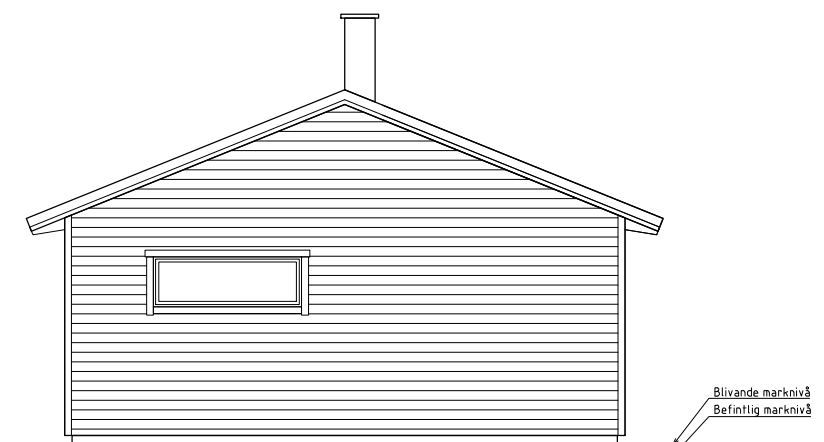

Fasad mot nordväst

Fasad mot sydväst

Fasad mot sydost

Fasad mot nordost

REV	ANT	REVIDERINGEN AVSER	SIGN	DATUM
Sundell				
Lilla Rätö 1:154				
BYGGLOVSRITNING				
Fasader				
DATUM	SKALA	RITAD AV	RIT.NR	REV
2024-05-17	1:100	EE	A2	