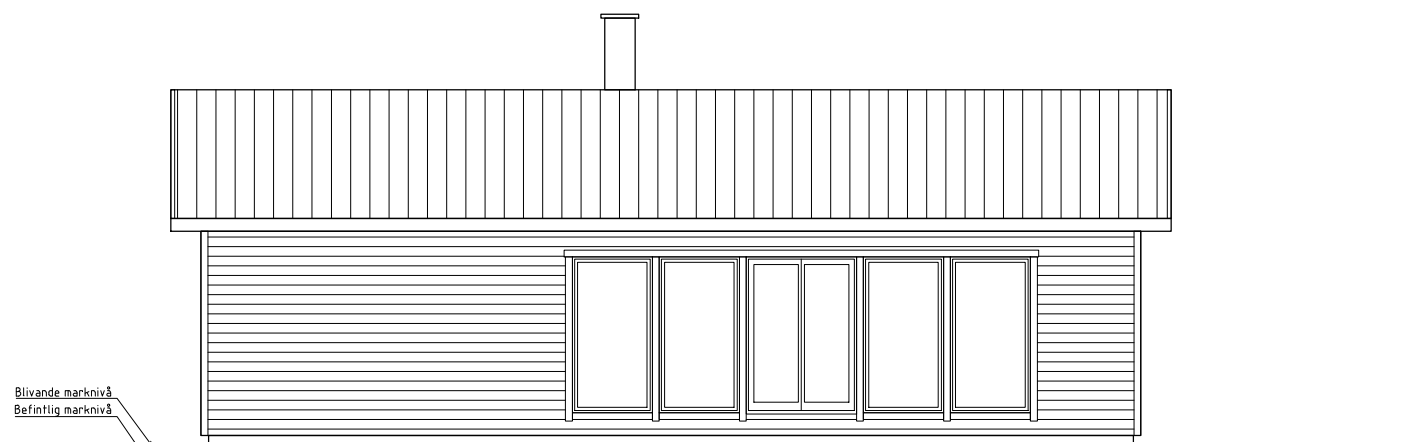

Fasad mot nordväst

Fasad mot sydväst

Fasad mot sydost

Fasad mot nordost

REV	ANT	REVIDERINGEN AVSER	SIGN	DATUM
Sundell				
Lilla Rätö 1:154				
BYGGLOVSRITNING				
Fasader				
DATUM	SKALA	RITAD AV	RIT.NR	REV
2024-05-17	1:100	EE	A2	