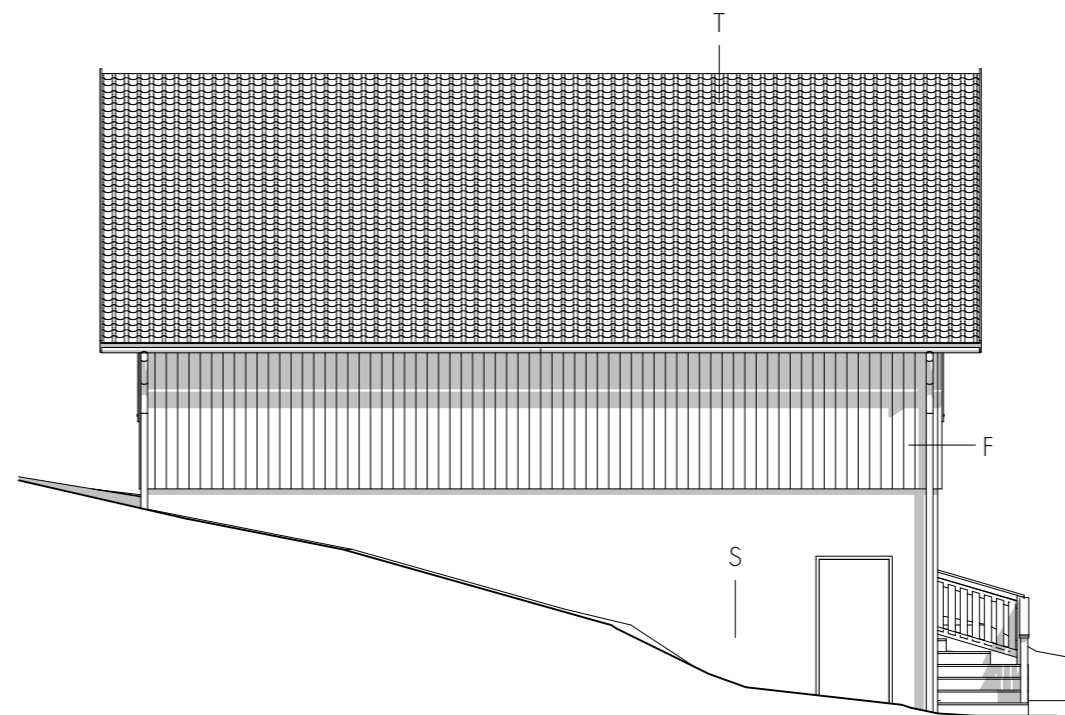

## FÖRKLARINGAR

Samtliga mått anges i millimeter.

**F** = Fasad av stående målad träpanel.  
Faluröd kulör. Foder, vindskivor och smygar i vit kulör.  
**T** = Taktegel. Svart kulör.  
**HR** = Hängrännor och stuprör i svart kulör.  
**S** = Sockel i vit puts.

Vita fönsterkarmar.

Fönsterbleck, över och under fönster i kulör lika hängrännor och tak.

Fasad Väst

Fasad Norr

Fasad Öst

Fasad Syd

SKALA 1:100 (A3)

www.twerok.se  
076-218 8146  
info@twerok.se  
Valövägen 45  
132 34 Sallsjö-Boo