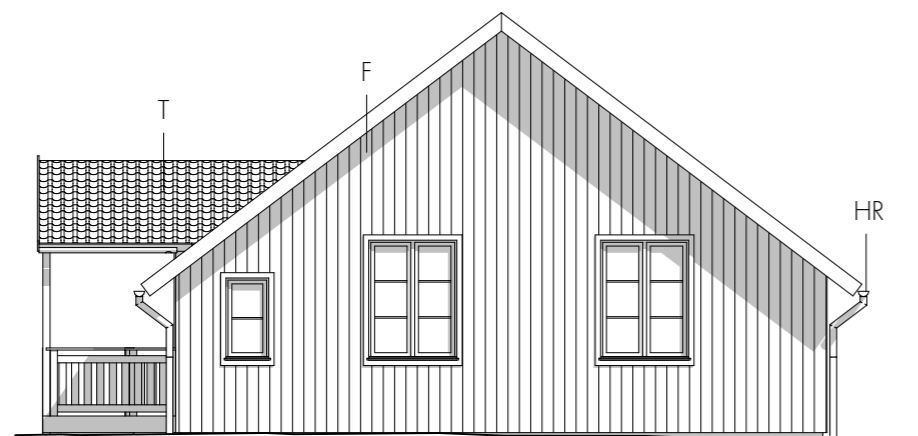

## FÖRKLARINGAR

Samtliga mått anges i millimeter.

**F** = Fasad av stående målad träpanel.  
Faluröd kulör. Foder, vindskivor och smygar i vit kulör.  
**T** = Taktegel. Svart kulör.  
**HR** = Hängrännor och stuprör i svart kulör.  
**S** = Sockel i vit puts.

Vita fönsterkarmar.

Fönsterbleck, över och under fönster i kulör lika hängrännor och tak.

Fasad Väst

Fasad Norr

Fasad Öst

Fasad Syd

SKALA 1:100 (A3)

www.twerok.se  
076-218 8146  
info@twerok.se  
Valövägen 45  
132 34 Sallsjö-Boo