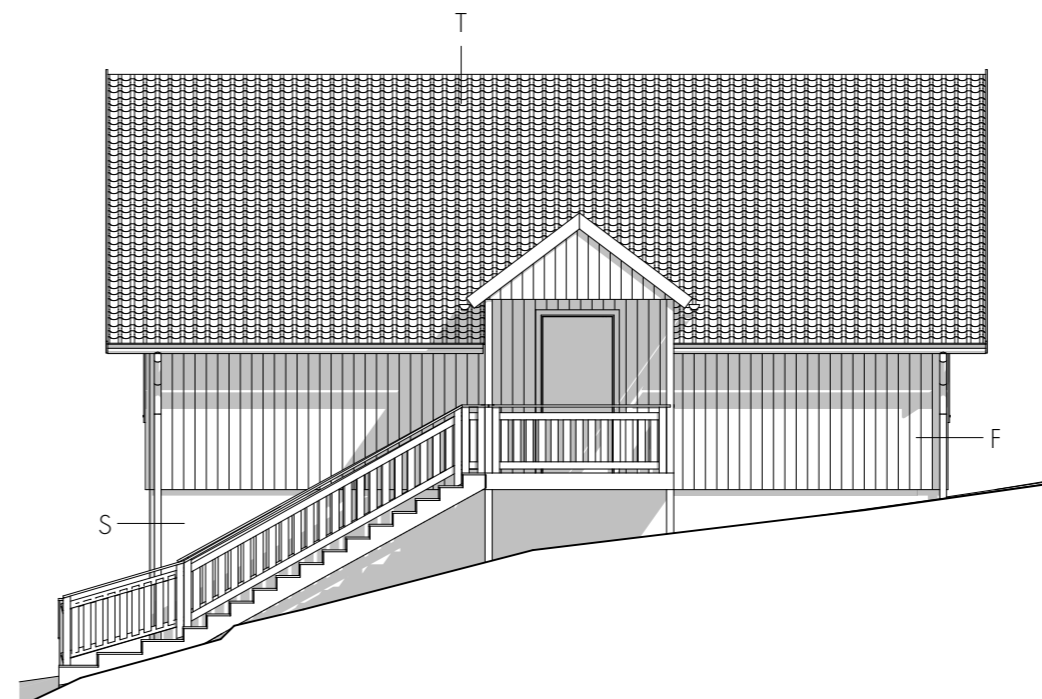

## FÖRKLARINGAR

Samtliga mått anges i millimeter.

**F** = Fasad av stående målad träpanel.  
Faluröd kulör. Foder, vindskivor och smygar i vit kulör.  
**T** = Taktegel. Svart kulör.  
**HR** = Hängrännor och stuprör i svart kulör.  
**S** = Sockel i vit puts.

Vita fönsterkarmar.

Fönsterbleck, över och under fönster i kulör lika hängrännor och tak.

Fasad Väst

Fasad Norr

Fasad Öst

Fasad Syd

SKALA 1:100 (A3)

www.twerok.se  
076-218 8146  
info@twerok.se  
Valövägen 45  
132 34 Sallsjö-Boo

### BYGGLOVHANDLING

ÅKERÖ 22:1  
Nybyggnad av garage och bostad  
Fasader

UPPDRAG NR  
1923

RITAD/KONSTR AV  
PEG

HANDLÄGGARE  
P.Enhörning

DATUM  
200115

ANSVARIG  
Patrick Enhörning

SKALA  
1:100 (A3)