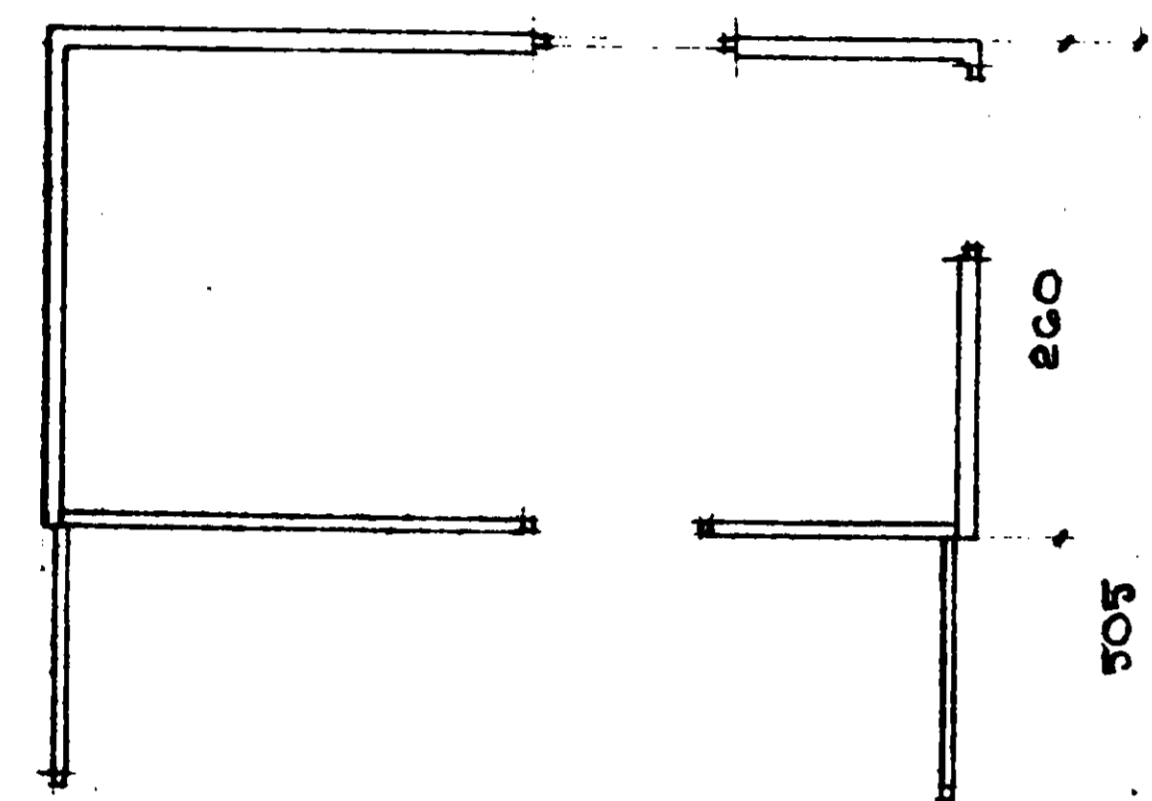

113575

PLAN 1:50
472
487
PLAN 1:50

FASAD 1. 1:50

FASAD 3. 1:50

SECTION A-A 1:50

FASAD 2. 1:50

FASAD 4. 1:50

SITUATIONSPLAN 1:300

BOKLAGS- & BYGGNADSBYRÅN
BYGGNADSBYRÅN
DNR 261/65
Förklarad enligt
1965
[Signature]

NYBYGGNAD FÖR SOMMARSTUGA
Å TOMT 1³⁰ AVSTYCKAD FRÅN
SOL 1³⁰

SKALA: 1:100, 1:500
UTFÖRD AV: *[Signature]*
STOCKHOLM DEN 19.7.1965