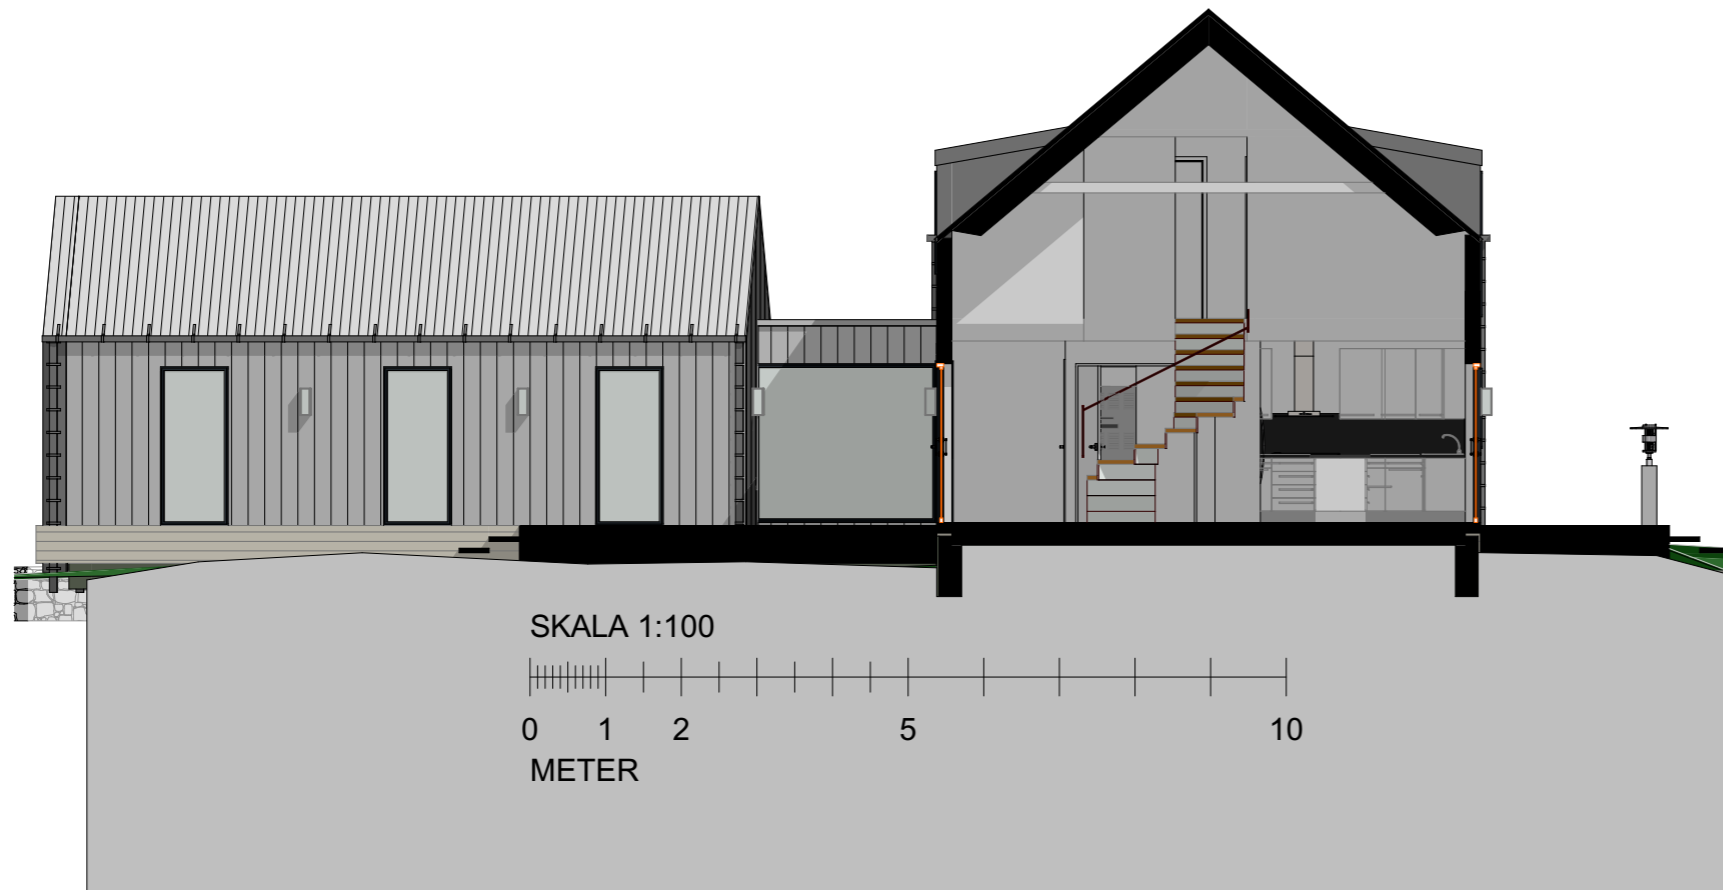

SEKTION A-A

1:100

SKALA 1:100  
 0 1 2 5 10  
 METER

LÄNGDSEKTION B-B

1:100

RELATIONSHANDLING

**BRATT**  
 lifestyle architecture

VIKDALSVÄGEN 50 131 52 NACKA STRAND, SWEDEN PH:+46 8 556 150 75

FOGDÖ 3:48  
 KOLSKÄRET 39  
 764 57 GRISLEHAMN

RITAD  
 CG B

SEKTIONER

STOCKHOLM:  
 2021-03-05

RITNINGSNUMMER  
**A 30:06**

SKALA