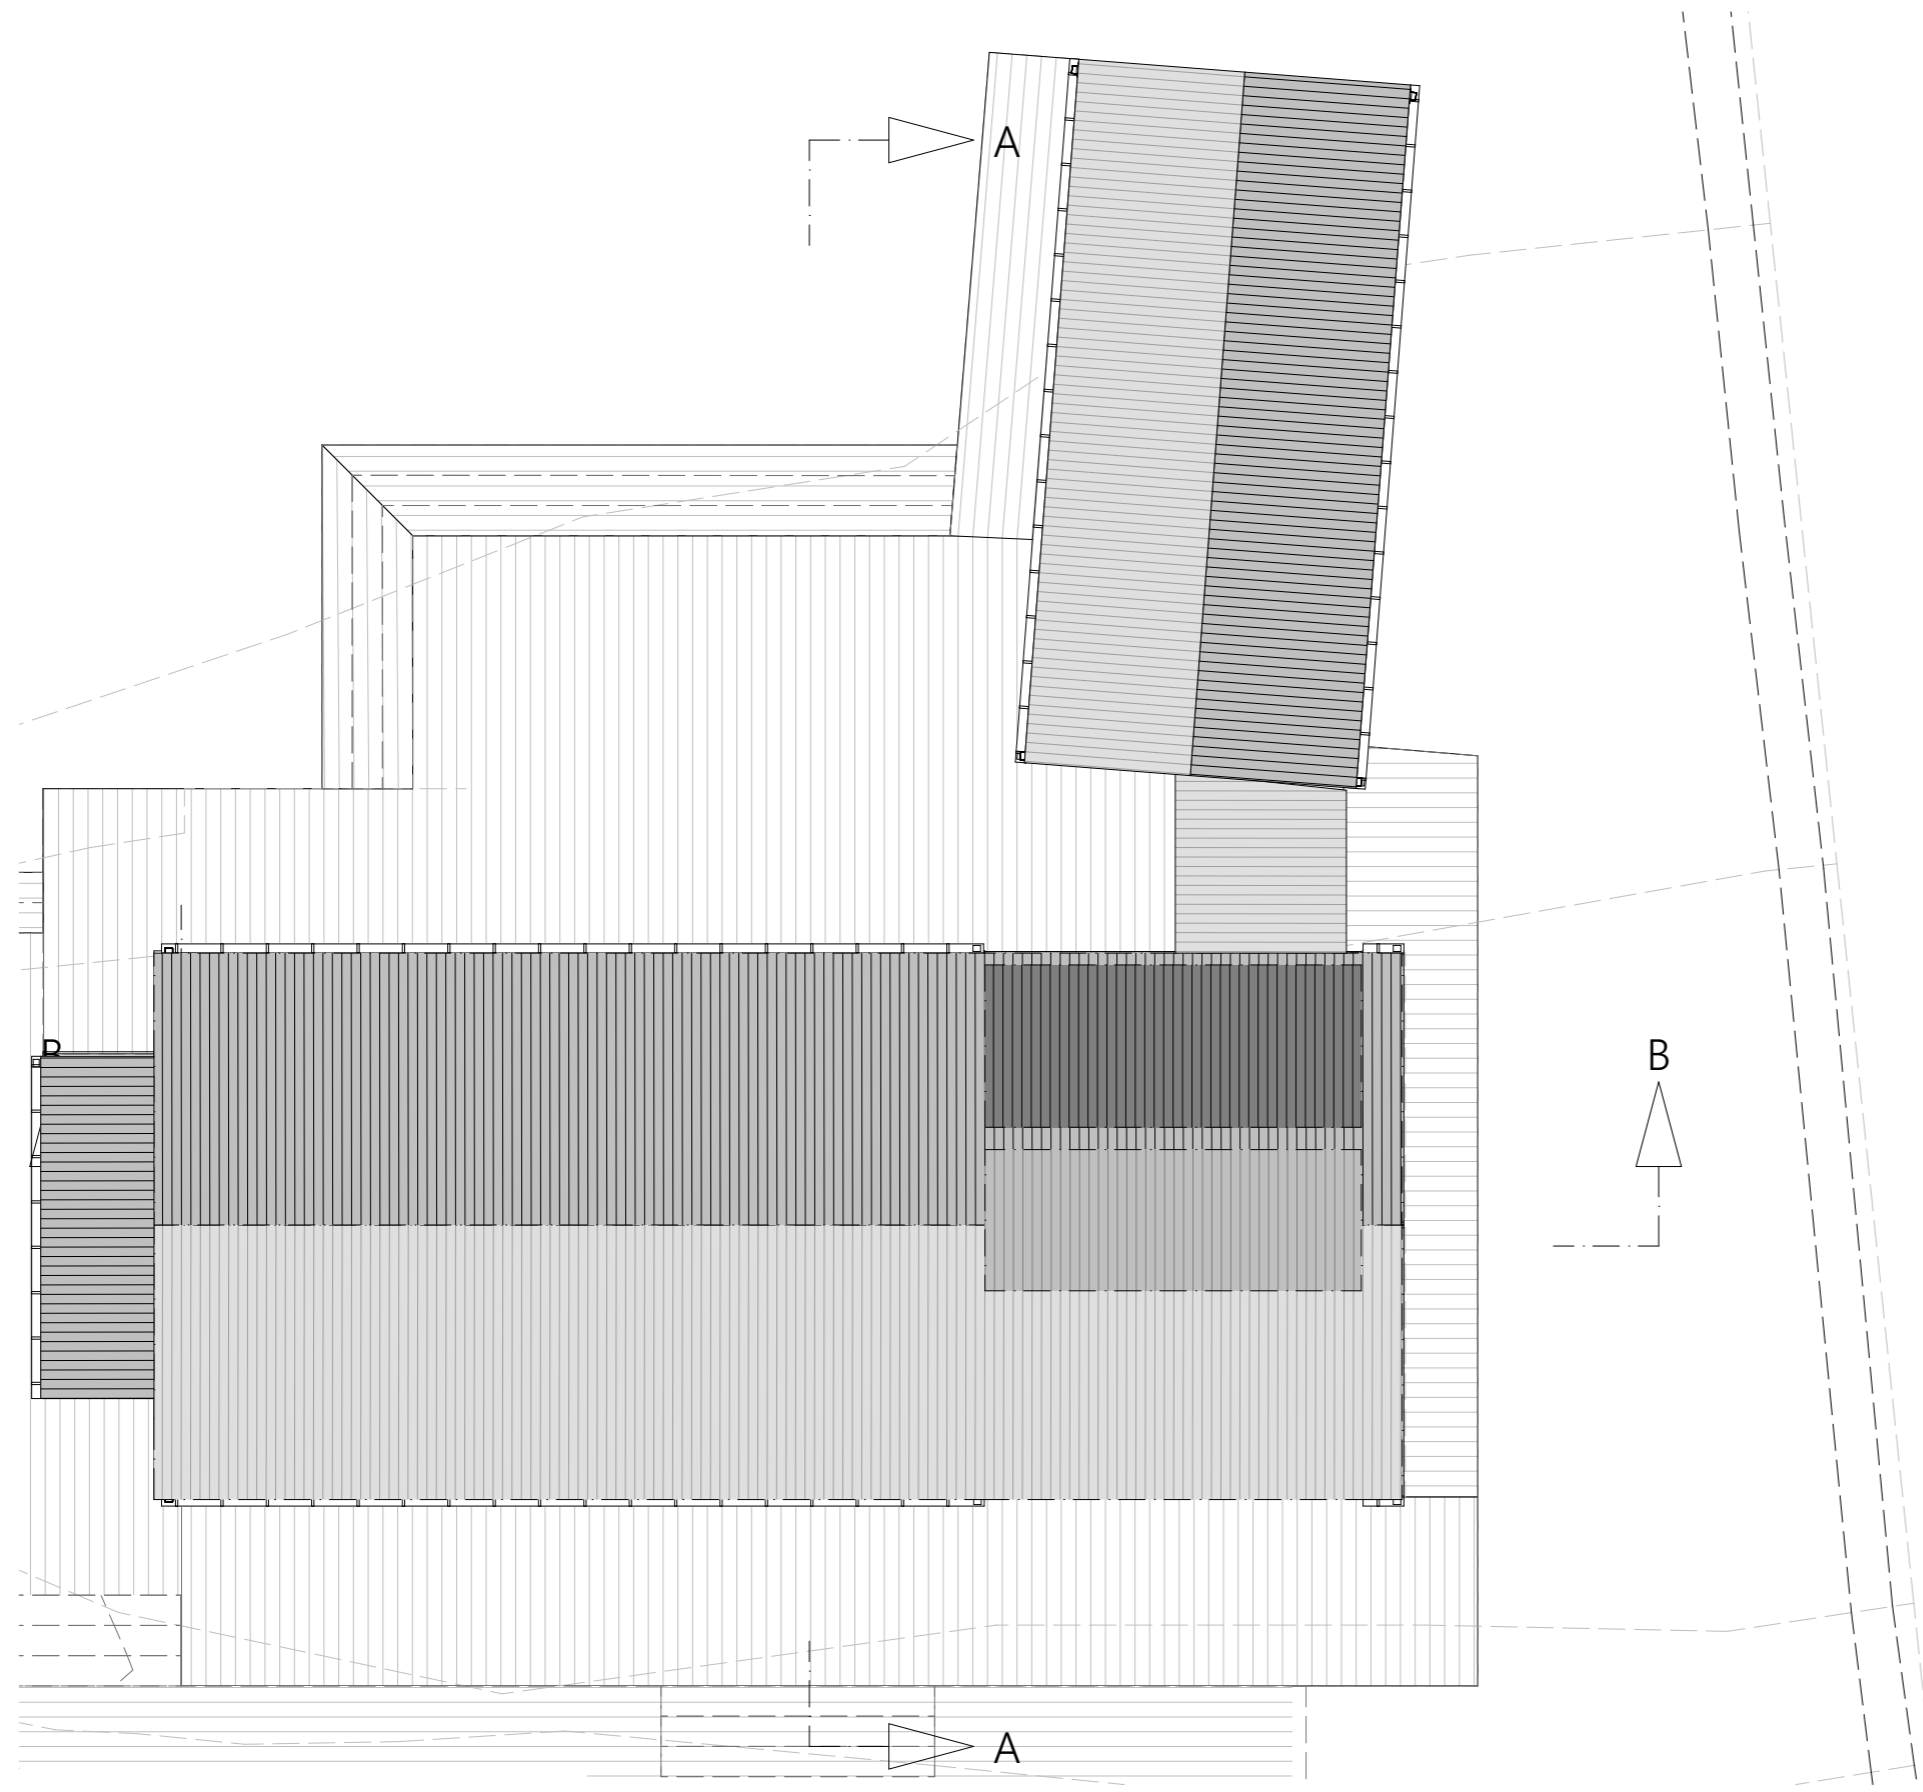

TAKPLAN

1:100