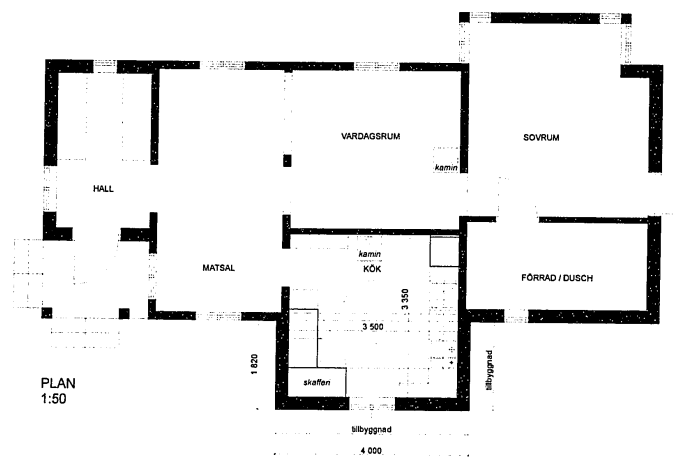

NORRTÄLJE KOMMUN  
 Stadsarkitektkontoret  
 2007-08-30  
 Diarienum 07/1771  
 Diarioplan

FASAD MOT VÄSTER

FASAD MOT SÖDER

FASAD MOT ÖSTER

FASAD MOT NORR

Tillhör Bygg- o. Miljönämndens i  
 Norrtälje beslut  
 07-09-07 D 1379