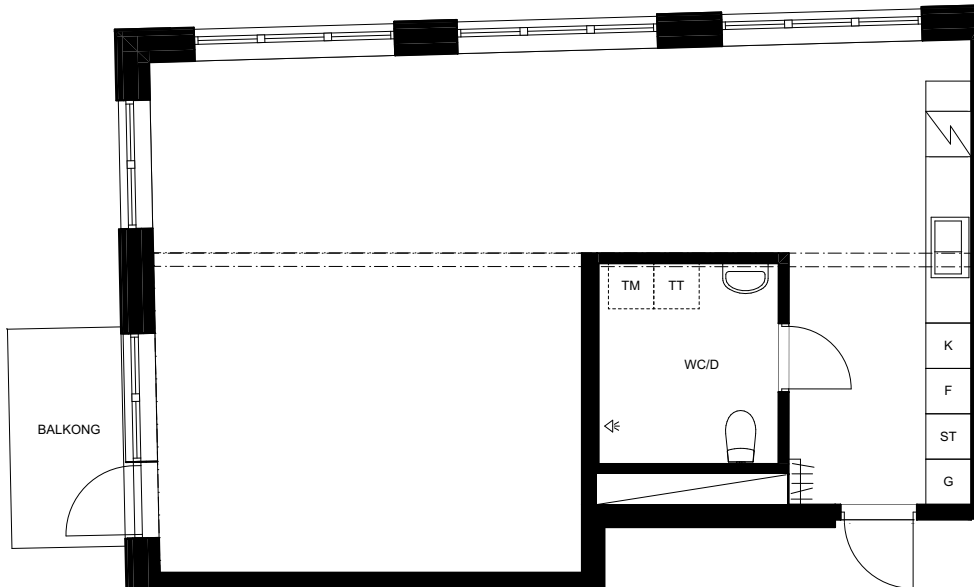

Bofaktblad RAW Vallastaden

Lägenhet A1101

1 rok

68,4m² BOA + 23,8m² inredningsbart entresolplan

4,4m² balkong

TYPMÖBLER

FÖRKLARINGAR

Plan 1 entresol

Plan 1

Gatufasad

Orienteringsplan