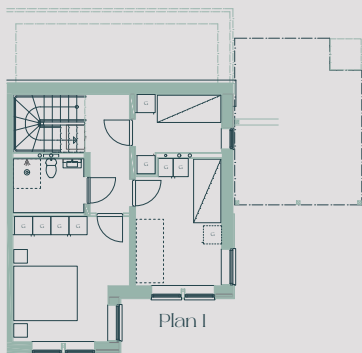

## Bofakta & Planritning - Huštup 2

Brunkullastigen 13, lgh 18

2 plan

6 ROK

Boarea 109,7 kvm

Biarea 30,6 kvm

Terrass 23,1 kvm

Tomtarea 1777 kvm

Skötselarea 351,9 kvm

Avvikelser kan förekomma

Skala 1:100