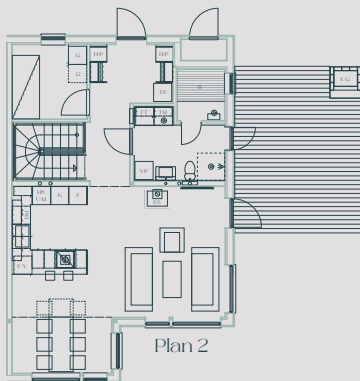

## Bofakta & Planritning - Huštup 2

Brunkullastigen 13, lgh 18

2 plan

6 ROK

Boarea 109,7 kvm

Biarea 30,6 kvm

Terrass 23,1 kvm

Tomtarea 1777 kvm

Skötselarea 351,9 kvm

Avvikelser kan förekomma

Skala 1:100